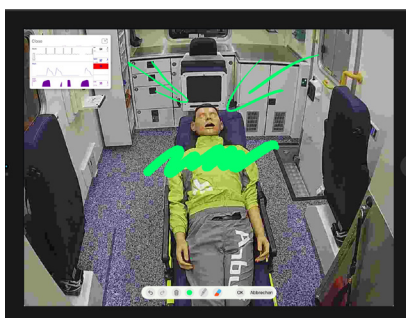

QUBE AV GO

SOLUTION DE CAPTATION
ET DE DEBRIEFING ULTRA MOBILE

Qube AV GO est une **solution audio-vidéo ultra mobile** pour l'enregistrement et le debriefing de vos sessions de formation

- La **caméra 360°** offre différents angles de vues modifiables à tout moment (pilotable à distance depuis l'interface enseignant)
- L'iPad permet **d'annoter** et **de sauvegarder les commentaires** à l'aide d'un simple stylet pour un debriefing précis et qualitatif
- Couplé à un système de monitoring multi-paramétrique, ce dispositif sans fil permet :
 - l'enregistrement de vos sessions de formation
 - le debriefing facilité dans n'importe quel environnement (salle de formation ou in-situ)

Dispositif AVGo couplé à un système de monitoring QUBE Serie

Choix de la caméra

Annotation au stylet

Réglage de l'angle de vue caméra

Désignation	Référence	Tarif
QUBE AV GO	N/C	Nous consulter

Twin Medical
21 rue Paul Pousset
F - 49130 Les Ponts-De-Cé
Tel. +33 2 41 05 82 91