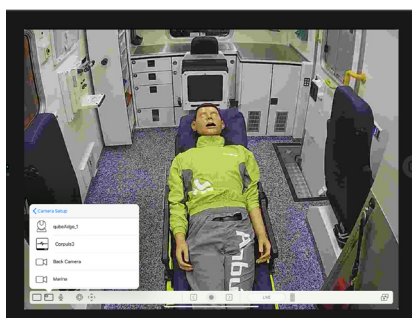

QUBE AV GO

SOLUTION DE CAPTATION
ET DE DEBRIEFING ULTRA MOBILE

Qube AV GO est une **solution audio-vidéo ultra mobile** pour l'enregistrement et le debriefing de vos sessions de formation

- La **caméra 360°** offre différents angles de vues modifiables à tout moment (pilotable à distance depuis l'interface enseignant)
- L'iPad permet **d'annoter** et **de sauvegarder les commentaires** à l'aide d'un simple stylet pour un debriefing précis et qualitatif
- Couplé à un système de monitoring multi-paramétrique, ce dispositif sans fil permet :
 - l'enregistrement de vos sessions de formation
 - le debriefing facilité dans n'importe quel environnement (salle de formation ou in-situ)

Dispositif AVGo couplé à un système de monitoring QUBE Serie

Choix de la caméra

Annotation au stylet

Réglage de l'angle de vue caméra

Désignation	Référence	Tarif
QUBE AV GO	N/C	Nous consulter

Twin Medical
21 rue Paul Pousset
F - 49130 Les Ponts-De-Cé
Tel. +33 2 41 05 82 91