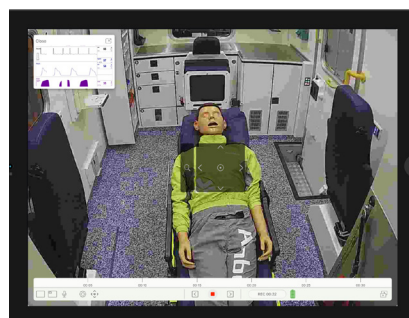

QUBE AV GO

SOLUTION DE CAPTATION
ET DE DEBRIEFING ULTRA MOBILE

Qube AV GO est une **solution audio-vidéo ultra mobile** pour l'enregistrement et le debriefing de vos sessions de formation

- La **caméra 360°** offre différents angles de vues modifiables à tout moment (pilotable à distance depuis l'interface enseignant)
- L'iPad permet **d'annoter** et **de sauvegarder les commentaires** à l'aide d'un simple stylet pour un debriefing précis et qualitatif
- Couplé à un système de monitoring multi-paramétrique, ce dispositif sans fil permet :
 - l'enregistrement de vos sessions de formation
 - le debriefing facilité dans n'importe quel environnement (salle de formation ou in-situ)

Dispositif AVGo couplé à un système de monitoring QUBE Serie

Choix de la caméra

Annotation au stylet

Réglage de l'angle de vue caméra

Désignation	Référence	Tarif
QUBE AV GO	N/C	Nous consulter

Twin Medical
21 rue Paul Pousset
F - 49130 Les Ponts-De-Cé
Tel. +33 2 41 05 82 91